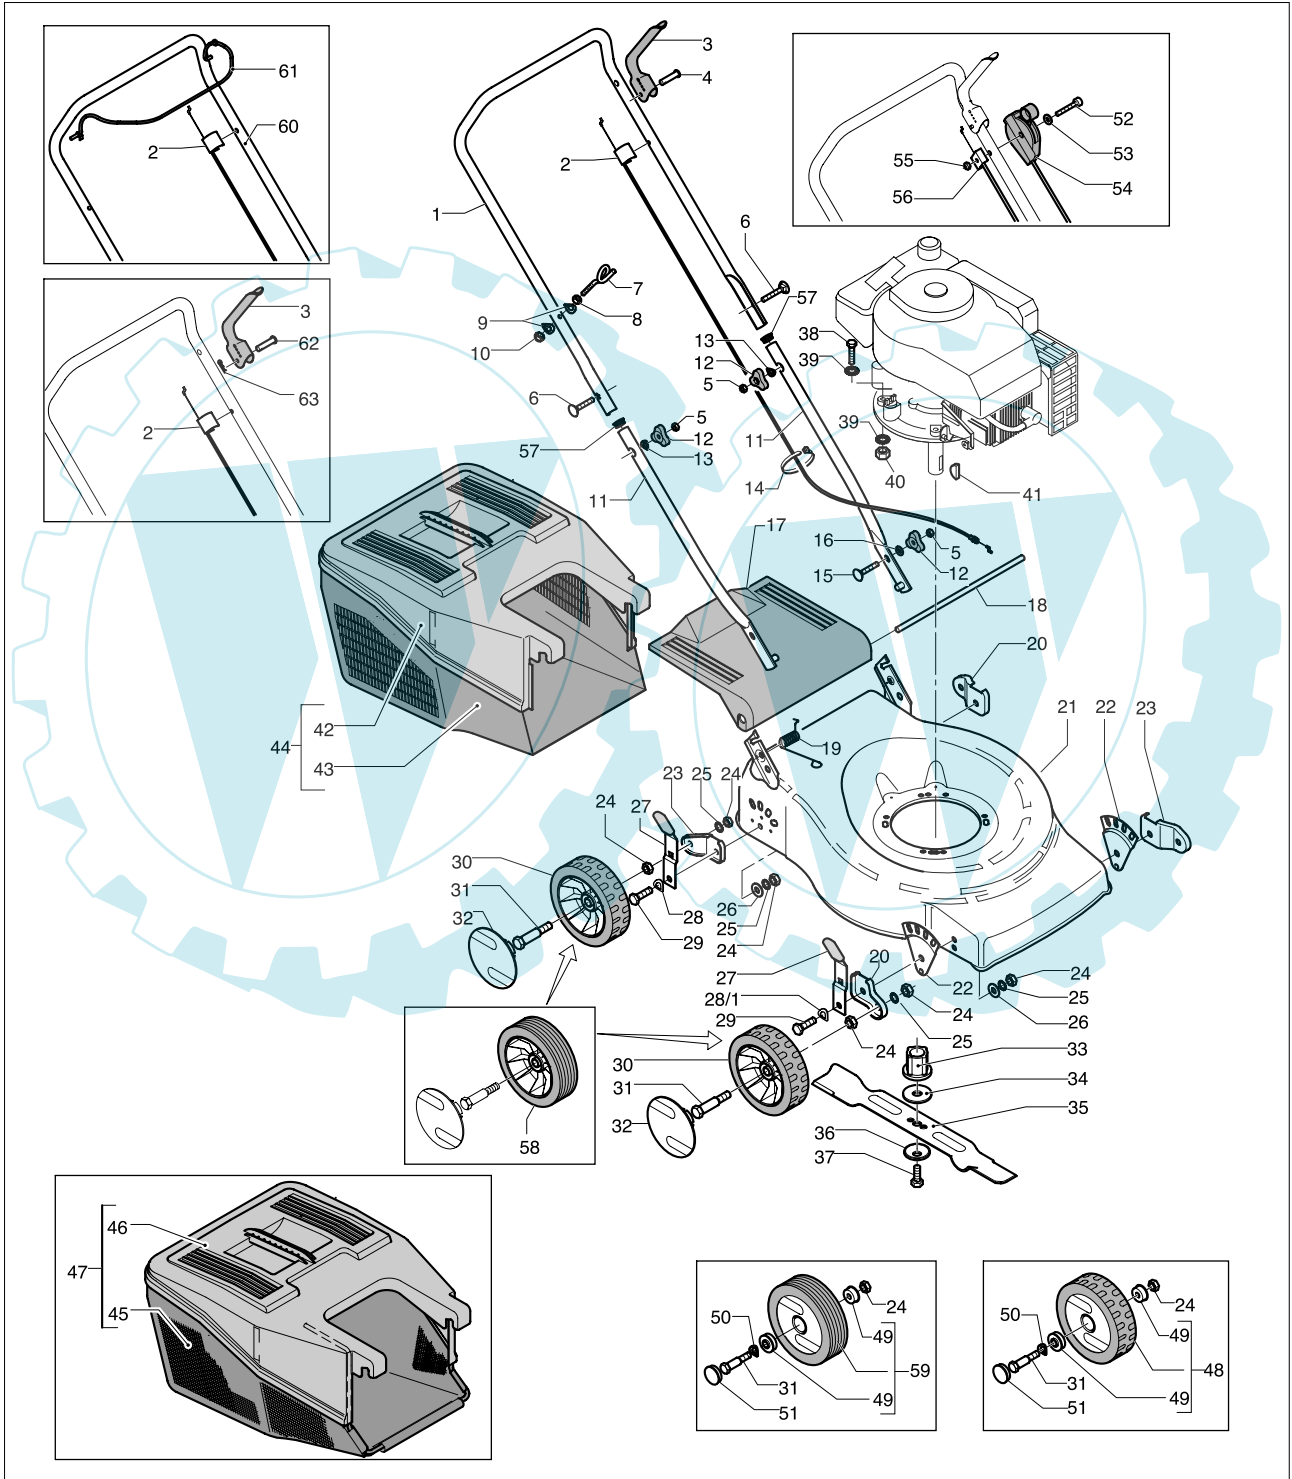

brand	MEP

date	JAN/02	SHEET 1/3

Model

MP - ER 546

Product number

The Electrolux Group. The world's No.1 choice.

Ihr Ersatzteilspezialist im Internet